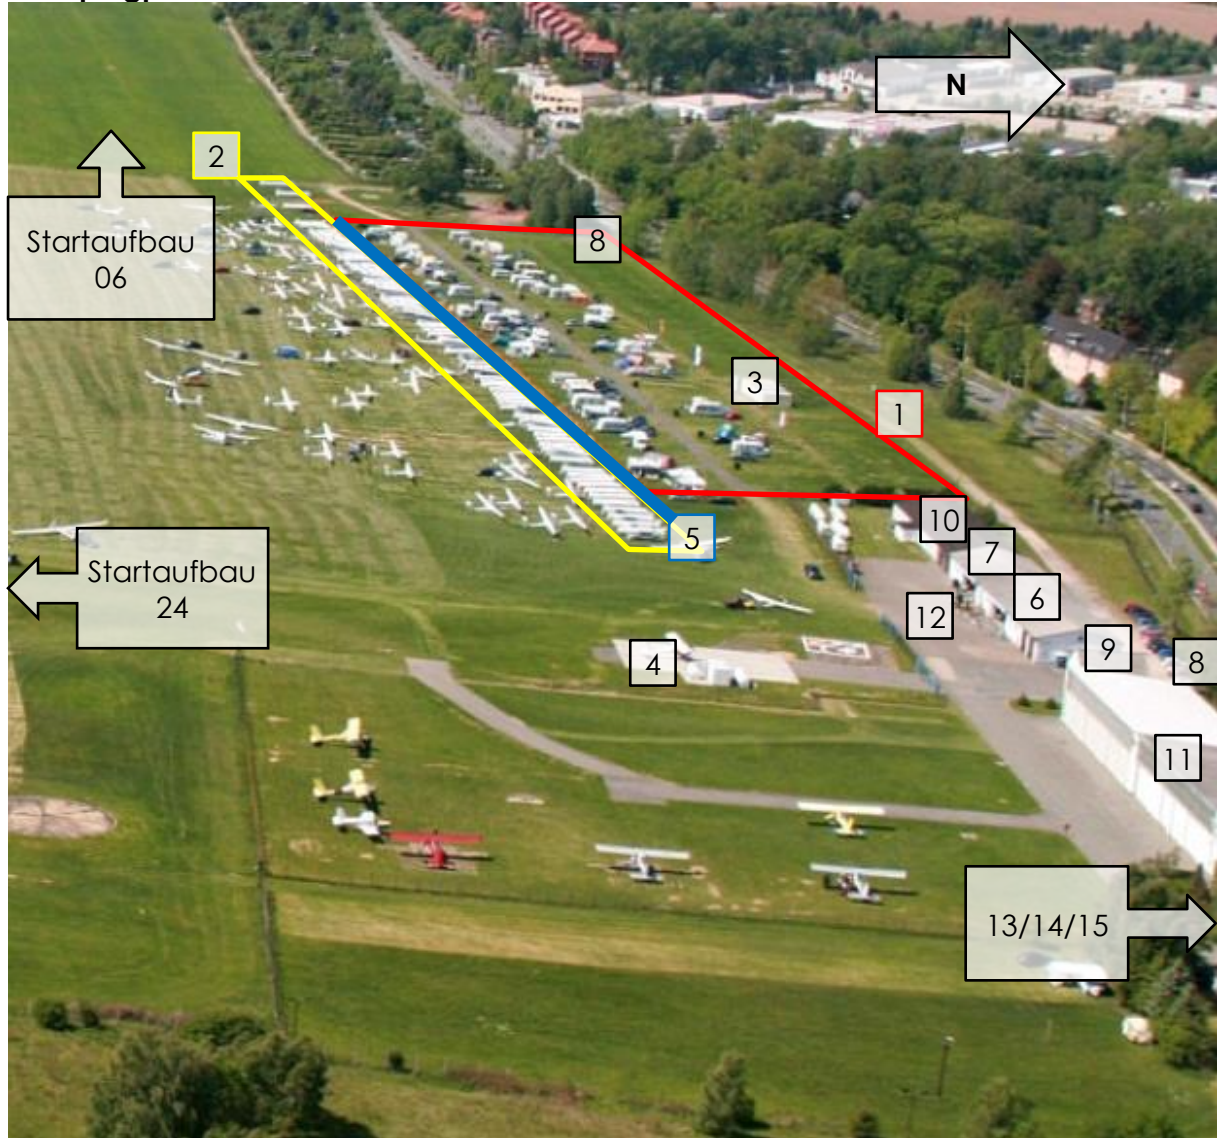

Lageplan Flugplatz Zwickau

- | | | |
|----------------------------|----------------------|-------------------------|
| 1 – Campingplatz | 6 – Briefinghalle | 11 – Halle Motorflug |
| 2 – Abstellfläche Anhänger | 7 – Imbiss/Bierwagen | 12 – techn. Abnahme |
| 3 – Sanitäreinrichtungen | 8 – Einfahrt | 13 – Wettbewerbsleitung |
| 4 – Tankstelle | 9 – Auswertung | 14 – Fliegerklause |
| 5 – Wasserstellen | 10 – Werkstatt | 15 – Unterkünfte |

Campingplatz:

Gebäude:

Startaufbau