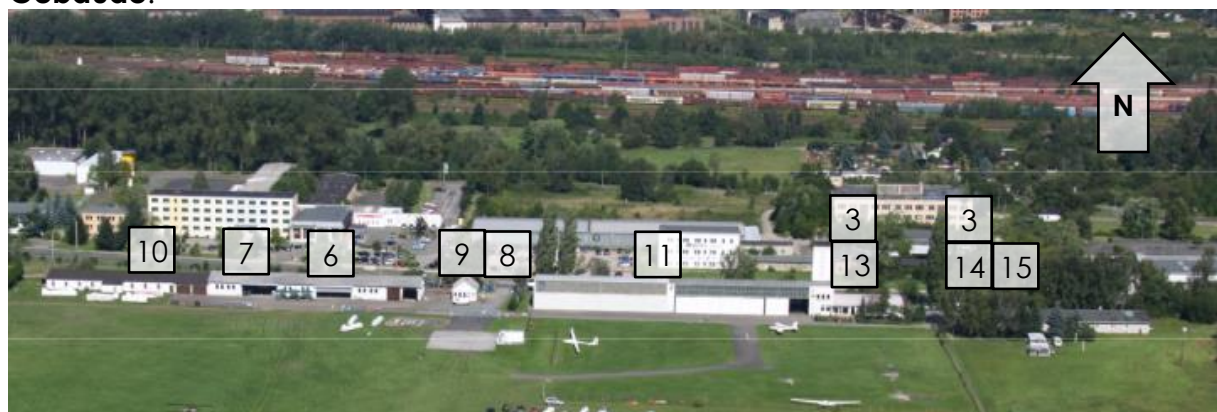

Lageplan Flugplatz Zwickau

- | | | |
|----------------------------|----------------------|-------------------------|
| 1 – Campingplatz | 6 – Briefinghalle | 11 – Halle Motorflug |
| 2 – Abstellfläche Anhänger | 7 – Imbiss/Bierwagen | 12 – techn. Abnahme |
| 3 – Sanitäreinrichtungen | 8 – Einfahrt | 13 – Wettbewerbsleitung |
| 4 – Tankstelle | 9 – Auswertung | 14 – Fliegerklause |
| 5 – Wasserstellen | 10 – Werkstatt | 15 – Unterkünfte |

Campingplatz:

Gebäude:

Startaufbau